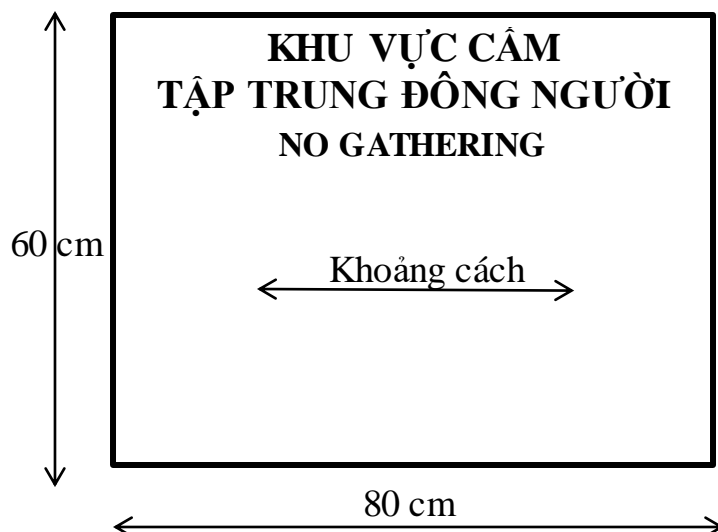

**PHỤ LỤC  
MẪU BIỂN BÁO**

**“KHU VỰC BẢO VỆ”, “KHU VỰC CẤM TẬP TRUNG ĐÔNG NGƯỜI”,  
“CẤM GHI ÂM, GHI HÌNH, CHỤP ẢNH”**

(Kèm theo quyết định số: /2022/QĐ-UBND, ngày tháng năm 2022  
của Ủy ban nhân dân tỉnh Đắk Nông)

1. Mẫu biển báo “KHU VỰC BẢO VỆ” có kích thước 80cm x 60cm, làm bằng chất liệu bền vững; chữ viết màu đen trên nền biển màu trắng; có phản quang; in hoa, chữ đứng, đậm, kiểu chữ Times New Roman. Cụm từ “KHU VỰC BẢO VỆ” được viết bằng tiếng Việt ở dòng trên, chiều cao hàng chữ là 12cm và tiếng Anh **PROTECTED AREA** ở dòng dưới, chiều cao dòng chữ là 10 cm.

2. Mẫu biển báo “KHU VỰC CẤM TẬP TRUNG ĐÔNG NGƯỜI” có kích thước 80cm x 60cm, làm bằng chất liệu bền vững; chữ viết màu đen trên nền biển màu trắng; có phản quang; in hoa, chữ đứng, đậm, kiểu chữ Times New Roman. Cụm từ “KHU VỰC CẤM TẬP TRUNG ĐÔNG NGƯỜI” được viết bằng tiếng Việt ở dòng trên, chiều cao hàng chữ là 12cm và tiếng Anh **NO GATHERING** ở dòng dưới, chiều cao dòng chữ là 10 cm.

3. Mẫu biển báo “CẤM GHI ÂM, GHI HÌNH, CHỤP ẢNH” có kích thước 80cm x 60cm, làm bằng chất liệu bền vững; chữ viết màu đen trên nền biển màu trắng; có phản quang; in hoa, chữ đứng, đậm, kiểu chữ Times New Roman. Cụm từ “CẤM GHI ÂM, GHI HÌNH, CHỤP ẢNH” được viết bằng tiếng Việt ở dòng trên, chiều cao hàng chữ là 12cm và tiếng Anh **NO RECORDING, FILMING, PHOTO - TAKING** ở dòng dưới, chiều cao dòng chữ là 10 cm.