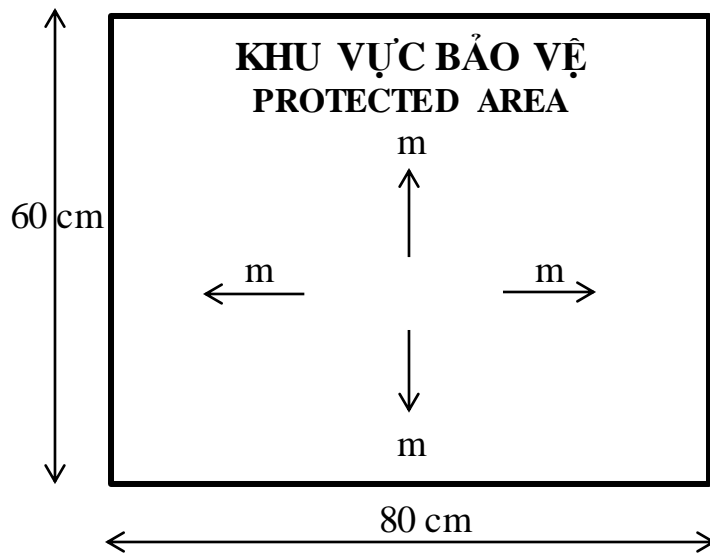

**PHỤ LỤC  
MẪU BIỂN BÁO**

**“KHU VỰC BẢO VỆ”, “KHU VỰC CẤM TẬP TRUNG ĐÔNG NGƯỜI”,  
“CẤM GHI ÂM, GHI HÌNH, CHỤP ẢNH”**

(Kèm theo quyết định số: /2022/QĐ-UBND, ngày tháng năm 2022  
của Ủy ban nhân dân tỉnh Đắk Nông)

1. Mẫu biển báo “KHU VỰC BẢO VỆ” có kích thước 80cm x 60cm, làm bằng chất liệu bền vững; chữ viết màu đen trên nền biển màu trắng; có phản quang; in hoa, chữ đứng, đậm, kiểu chữ Times New Roman. Cụm từ “KHU VỰC BẢO VỆ” được viết bằng tiếng Việt ở dòng trên, chiều cao hàng chữ là 12cm và tiếng Anh **PROTECTED AREA** ở dòng dưới, chiều cao dòng chữ là 10 cm.

2. Mẫu biển báo “KHU VỰC CẤM TẬP TRUNG ĐÔNG NGƯỜI” có kích thước 80cm x 60cm, làm bằng chất liệu bền vững; chữ viết màu đen trên nền biển màu trắng; có phản quang; in hoa, chữ đứng, đậm, kiểu chữ Times New Roman. Cụm từ “KHU VỰC CẤM TẬP TRUNG ĐÔNG NGƯỜI” được viết bằng tiếng Việt ở dòng trên, chiều cao hàng chữ là 12cm và tiếng Anh **NO GATHERING** ở dòng dưới, chiều cao dòng chữ là 10 cm.

3. Mẫu biển báo “CẤM GHI ÂM, GHI HÌNH, CHỤP ẢNH” có kích thước 80cm x 60cm, làm bằng chất liệu bền vững; chữ viết màu đen trên nền biển màu trắng; có phản quang; in hoa, chữ đứng, đậm, kiểu chữ Times New Roman. Cụm từ “CẤM GHI ÂM, GHI HÌNH, CHỤP ẢNH” được viết bằng tiếng Việt ở dòng trên, chiều cao hàng chữ là 12cm và tiếng Anh **NO RECORDING, FILMING, PHOTO - TAKING** ở dòng dưới, chiều cao dòng chữ là 10 cm.